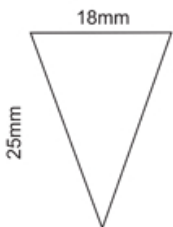

# HPS-G

(12X19.5)mm-(0.47X0.77)Inch

Stone size

Full Pendant size

# HPS-F

(9X14.5)mm-(0.35X0.57)Inch

1:1 Scale

Stone size

Full Pendant size

# HPS-N

(18X25)mm-(0.7X0.98)Inch

Stone size

Full Pendant size